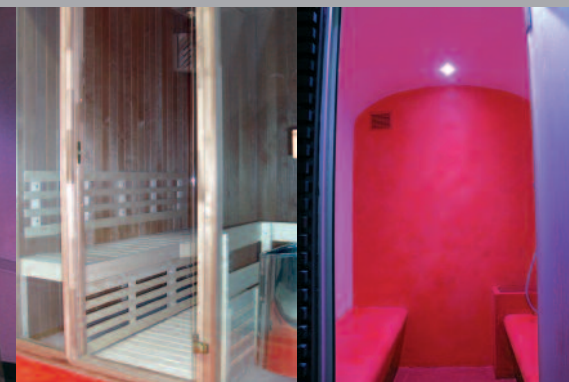

Welly® ha aperto la sfida del just in time nel settore del benessere, con una struttura mobile, pronta in poche ore, che può essere collocata dove e quando si produce la domanda di benessere.

Welly® è una struttura con ampie vetrate e rivestita di legno pregiato, si immerge perfettamente nell'ambiente naturale circostante permettendo di vivere il benessere psicofisico a stretto contatto con la natura, passando dal calore della sauna o del bagno turco alla pioggia tropicale e alla nebbia fredda della doccia emozionale, per poi offrire un relax fatto di luci, colori, aromi e musica. Bastano circa trenta metri quadrati per trasformare una semplice area in una emozione unica per i frequentatori di porti turistici, campeggi, villaggi, stabilimenti balneari, campi sportivi, agriturismi, campi da golf, autodromi, sedi di eventi sportivi, culturali e musicali.