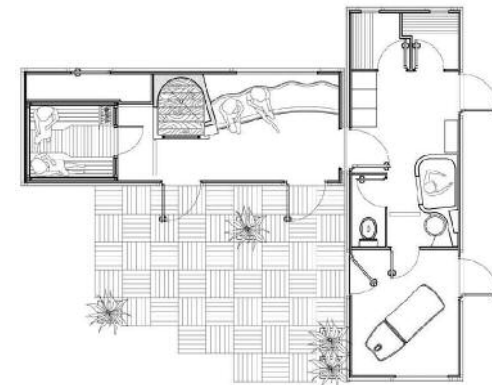

Welly® ha aperto la sfida del just in time nel settore del benessere, con una struttura mobile, pronta in poche ore, che può essere collocata dove e quando si produce la domanda di benessere.

Welly® è una struttura con ampie vetrate e rivestita di legno pregiato, si immerge perfettamente nell'ambiente naturale circostante permettendo di vivere il benessere psicofisico a stretto contatto con la natura, passando dal calore della sauna o del bagno turco alla pioggia tropicale e alla nebbia fredda della doccia emozionale, per poi offrire un relax fatto di luci, colori, aromi e musica. Bastano circa trenta metri quadrati per trasformare una semplice area in una emozione unica per i frequentatori di porti turistici, campeggi, villaggi, stabilimenti balneari, campi sportivi, agriturismi, campi da golf, autodromi, sedi di eventi sportivi, culturali e musicali.